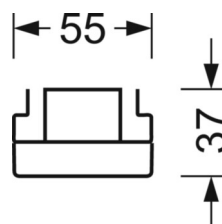

Механика

цвет корпуса	серебристый/ белый алюминий RAL 9006
размеры (LxWxH/DxH)	1531mm x 55mm x 37mm
вес (нетто)	1.65kg
Вид монтажа	сборка трековых систем, световая структура

DEEP-LINK

<https://www.regiolum.de/ru/article/19510004025>

Ссылка	LED 6000lm 840
ηLB	100 %
Φ ↓/↑	98 % / 2 %
UGR поп./вдоль	21.8 / 23.2

размеры

L	1531 mm	Длина
B	55 mm	Ширина
H	37 mm	Высота