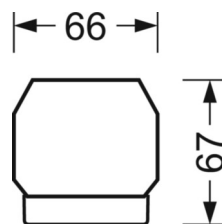

Механика

цвет корпуса	серебристый/ белый алюминий RAL 9006
размеры (LxWxH/DxH)	1531mm x 55mm x 37mm
вес (нетто)	1.65kg
Вид монтажа	сборка трековых систем, световая структура

DEEP-LINK

<https://www.regiolum.de/ru/article/19510004025>

Ссылка	LED 6000lm 840
ηLB	100 %
Φ ↓/↑	98 % / 2 %
UGR поп./вдоль	21.8 / 23.2

размеры

L	1531 mm	Длина
B	55 mm	Ширина
H	37 mm	Высота