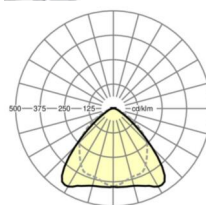

электротехника

Балласт	Электронный драйвер (1 штука)
Мощность системы	34W
сетевое напряжение	230V/50Hz
класс энергосбережения/Источник света	C

Оптика

Оснастка	LED, цветопередача/оттенок света CRI ≥ 80 / 4000K
Допуск для координаты цветности (MacAdam)	3SDCM
Номинальный световой поток	6337lm
Срок службы LED	50000h L80/B10 (Tq 35°C), 70000h L80/B50 (Tq 35°C), 100000h L80/B50 (Tq 30°C)
светоотдача светильников	184lm/W
Угол излучения	95° (C0) / 95° (C90)
UGR поп./вдоль	21.8 / 23.2

Механика

цвет корпуса	серебристый/ белый алюминий RAL 9006
размеры (LxWxH/DxH)	1531mm x 55mm x 37mm
вес (нетто)	1.65kg
Вид монтажа	сборка трековых систем, световая структура

DEEP-LINK

<https://www.regiolum.de/ru/article/19510004025>

Ссылка	LED 6000lm 840
ηLB	100 %
Φ ↓/↑	98 % / 2 %
UGR поп./вдоль	21.8 / 23.2

размеры

L	1531 mm	Длина
B	55 mm	Ширина
H	37 mm	Высота